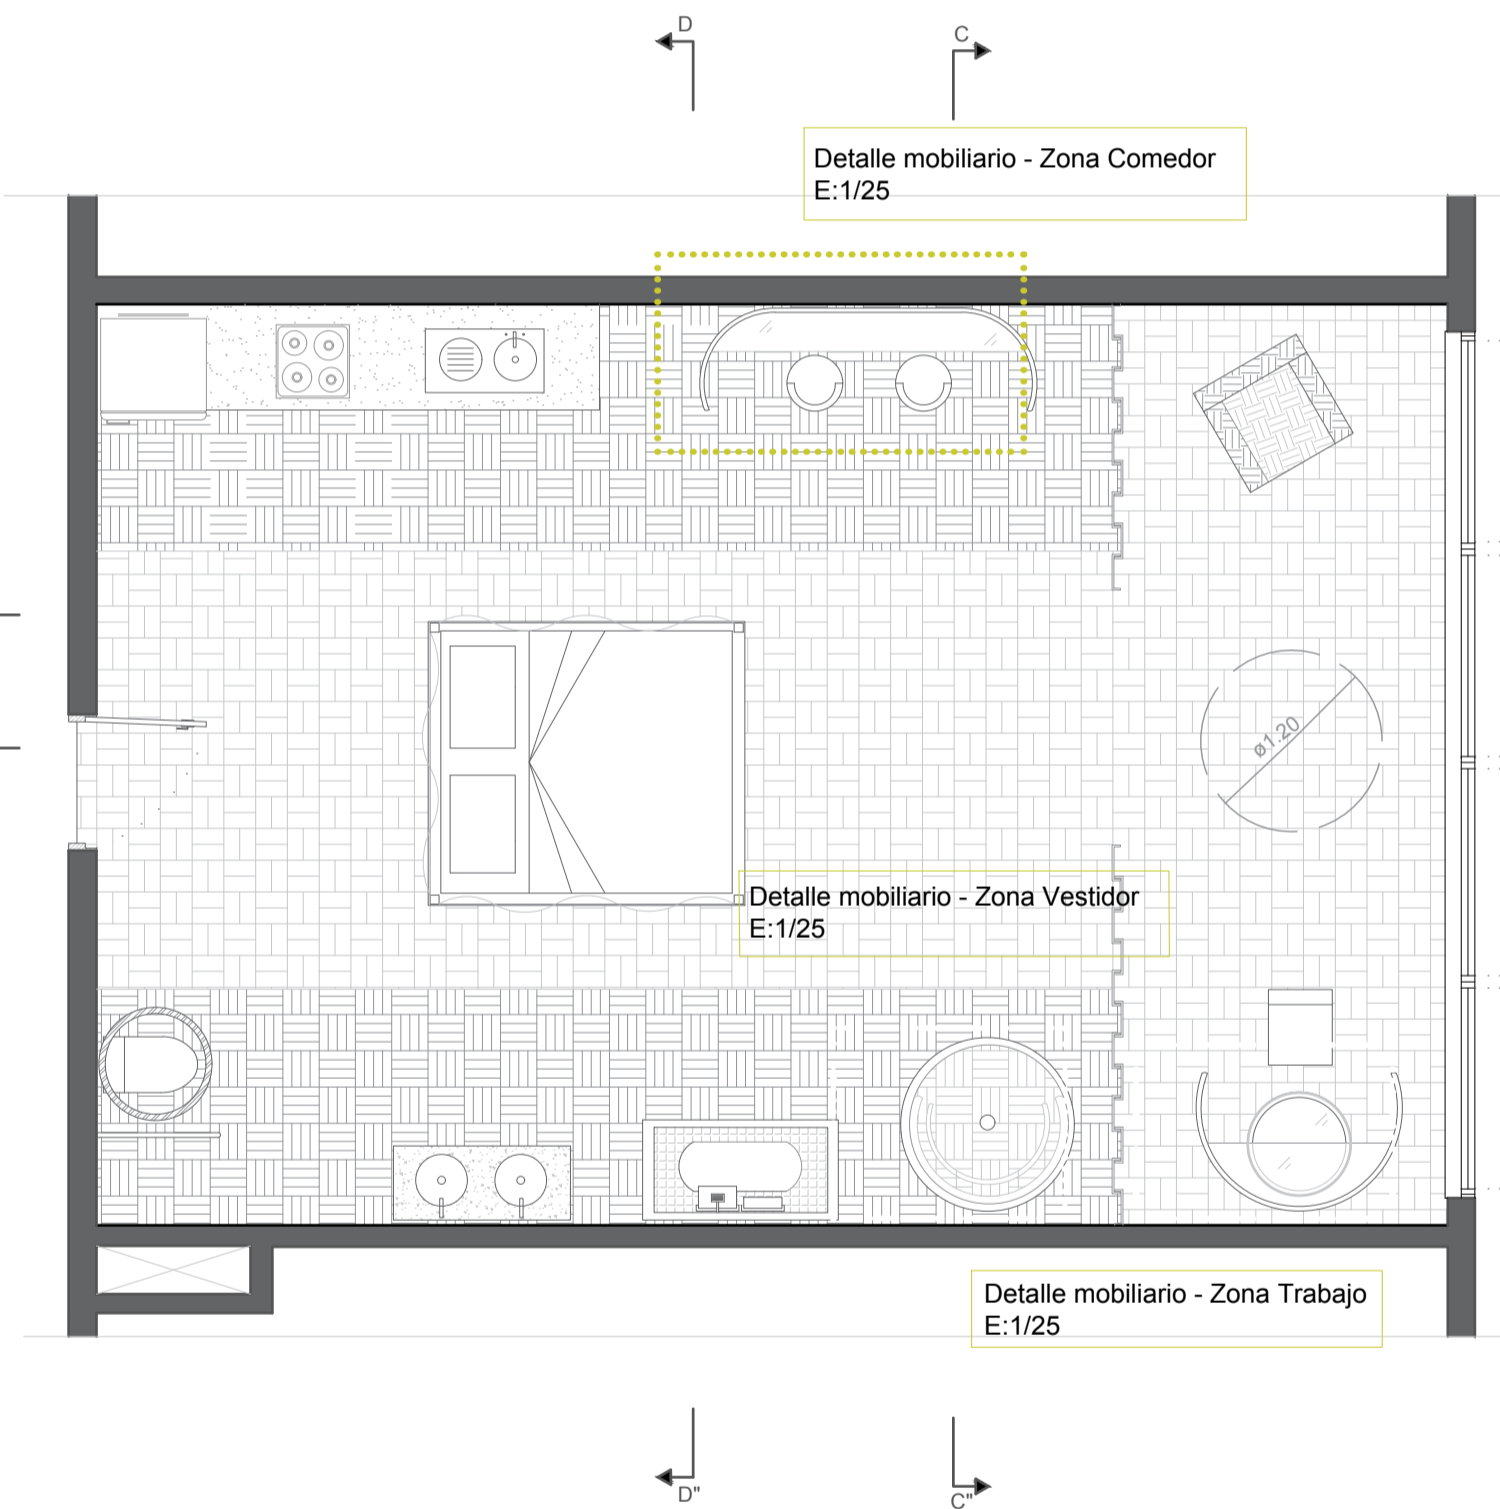

Corte Inglés

ZONIFICACIÓN:

1. Acceso.
2. Cocina.
3. Comedor.
4. Baño.
5. Vestidor.
6. Zona de Descanso.
7. Zona de Estar.
8. Zona de Trabajo.

LEITMOTIV: Se toma como referencia el Parque Abelardo Sánchez el cual nos sugiere altura/vistas, crecimiento, calma, acogedor, fresca.

Crecimiento

Protección

Luz Focal

Montable/Desmontable

REFERENCIA:

Nomad Gird Toto Ito: La tomamos como inspiración, para el mobiliario, lo incorporamos en la zona del vestidor, de trabajo y comedor. Lo que más nos llama la atención de este mobiliario son sus formas cilíndricas y los materiales utilizados como el acero y el vidrio.

Vista Exterior Nomad Gird

Vistas Interiores Nomad Gird

Planta de Distribución E:1/50

Secciones Longitudinales AA"-BB" E:1/50

Detalle mobiliario-Zona Comedor E:1/25

Detalle mobiliario-Zona Vestidor E:1/25

Detalle mobiliario-Zona Trabajo E:1/25