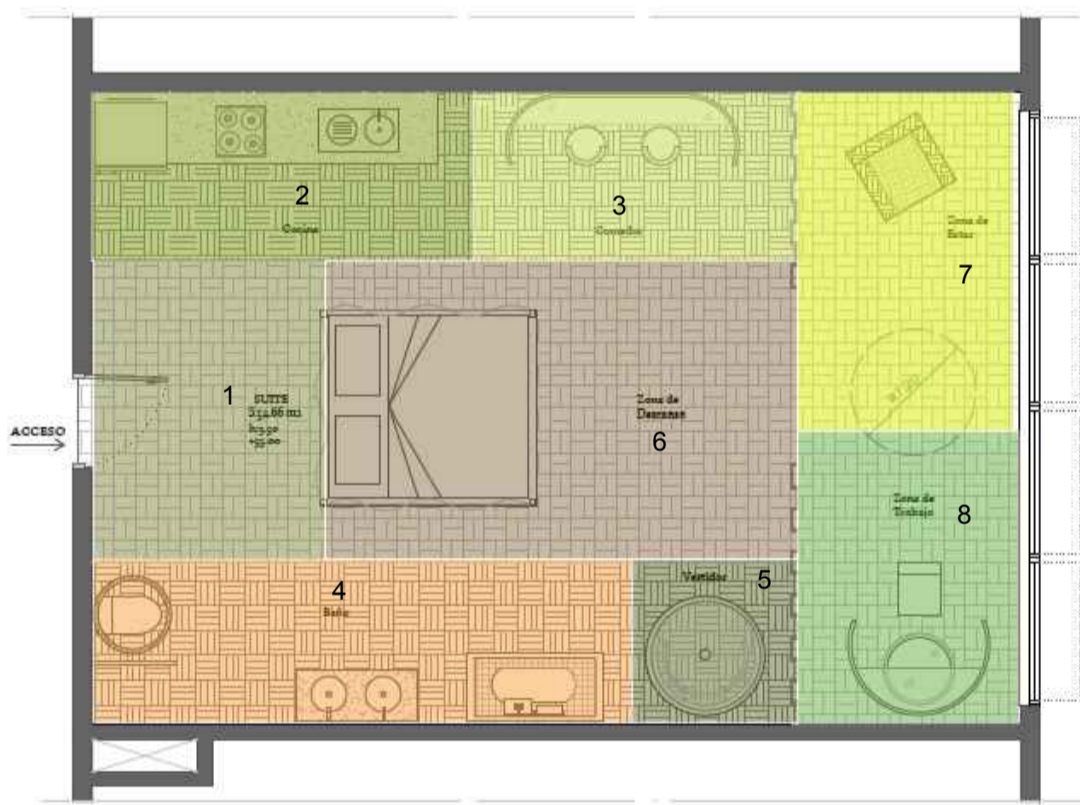

Corte Inglés

ZONIFICACIÓN:

1. Acceso.
2. Cocina.
3. Comedor.
4. Baño.
5. Vestidor.
6. Zona de Descanso.
7. Zona de Estar.
8. Zona de Trabajo.

LEITMOTIV: Se toma como referencia el Parque Abelardo Sánchez el cual nos sugiere altura/vistas, crecimiento, calma, acogedor, fresca.

Suite nos sugiere experimentar, sensaciones, funcionalidad, innovador. De la unión de *crecimiento*, *acogedor*, *experimentar* y *sensaciones* llegamos al concepto de INVERNADERO. INVERNADERO:

Palabras extraídas de invernadero: CRECIMIENTO, PROTECCIÓN, LUZ FOCAL y MONTABLE/DESMONTABLE.

Crecimiento

Protección

Luz Focal

Montable/Desmontable

REFERENCIA:

Nomad Gird Toto Ito: La tomamos como inspiración, para el mobiliario, lo incorporamos en la zona del vestidor, de trabajo y comedor. Lo que más nos llama la atención de este mobiliario son sus formas cilíndricas y los materiales utilizados como el acero y el vidrio.

Silla Daniel Milchtein

LAMPARA REFLEX tazón grande negra

RENOVACIÓN HABITACIÓN SUITE HOTEL "LOS LLANOS" ALBACETE.