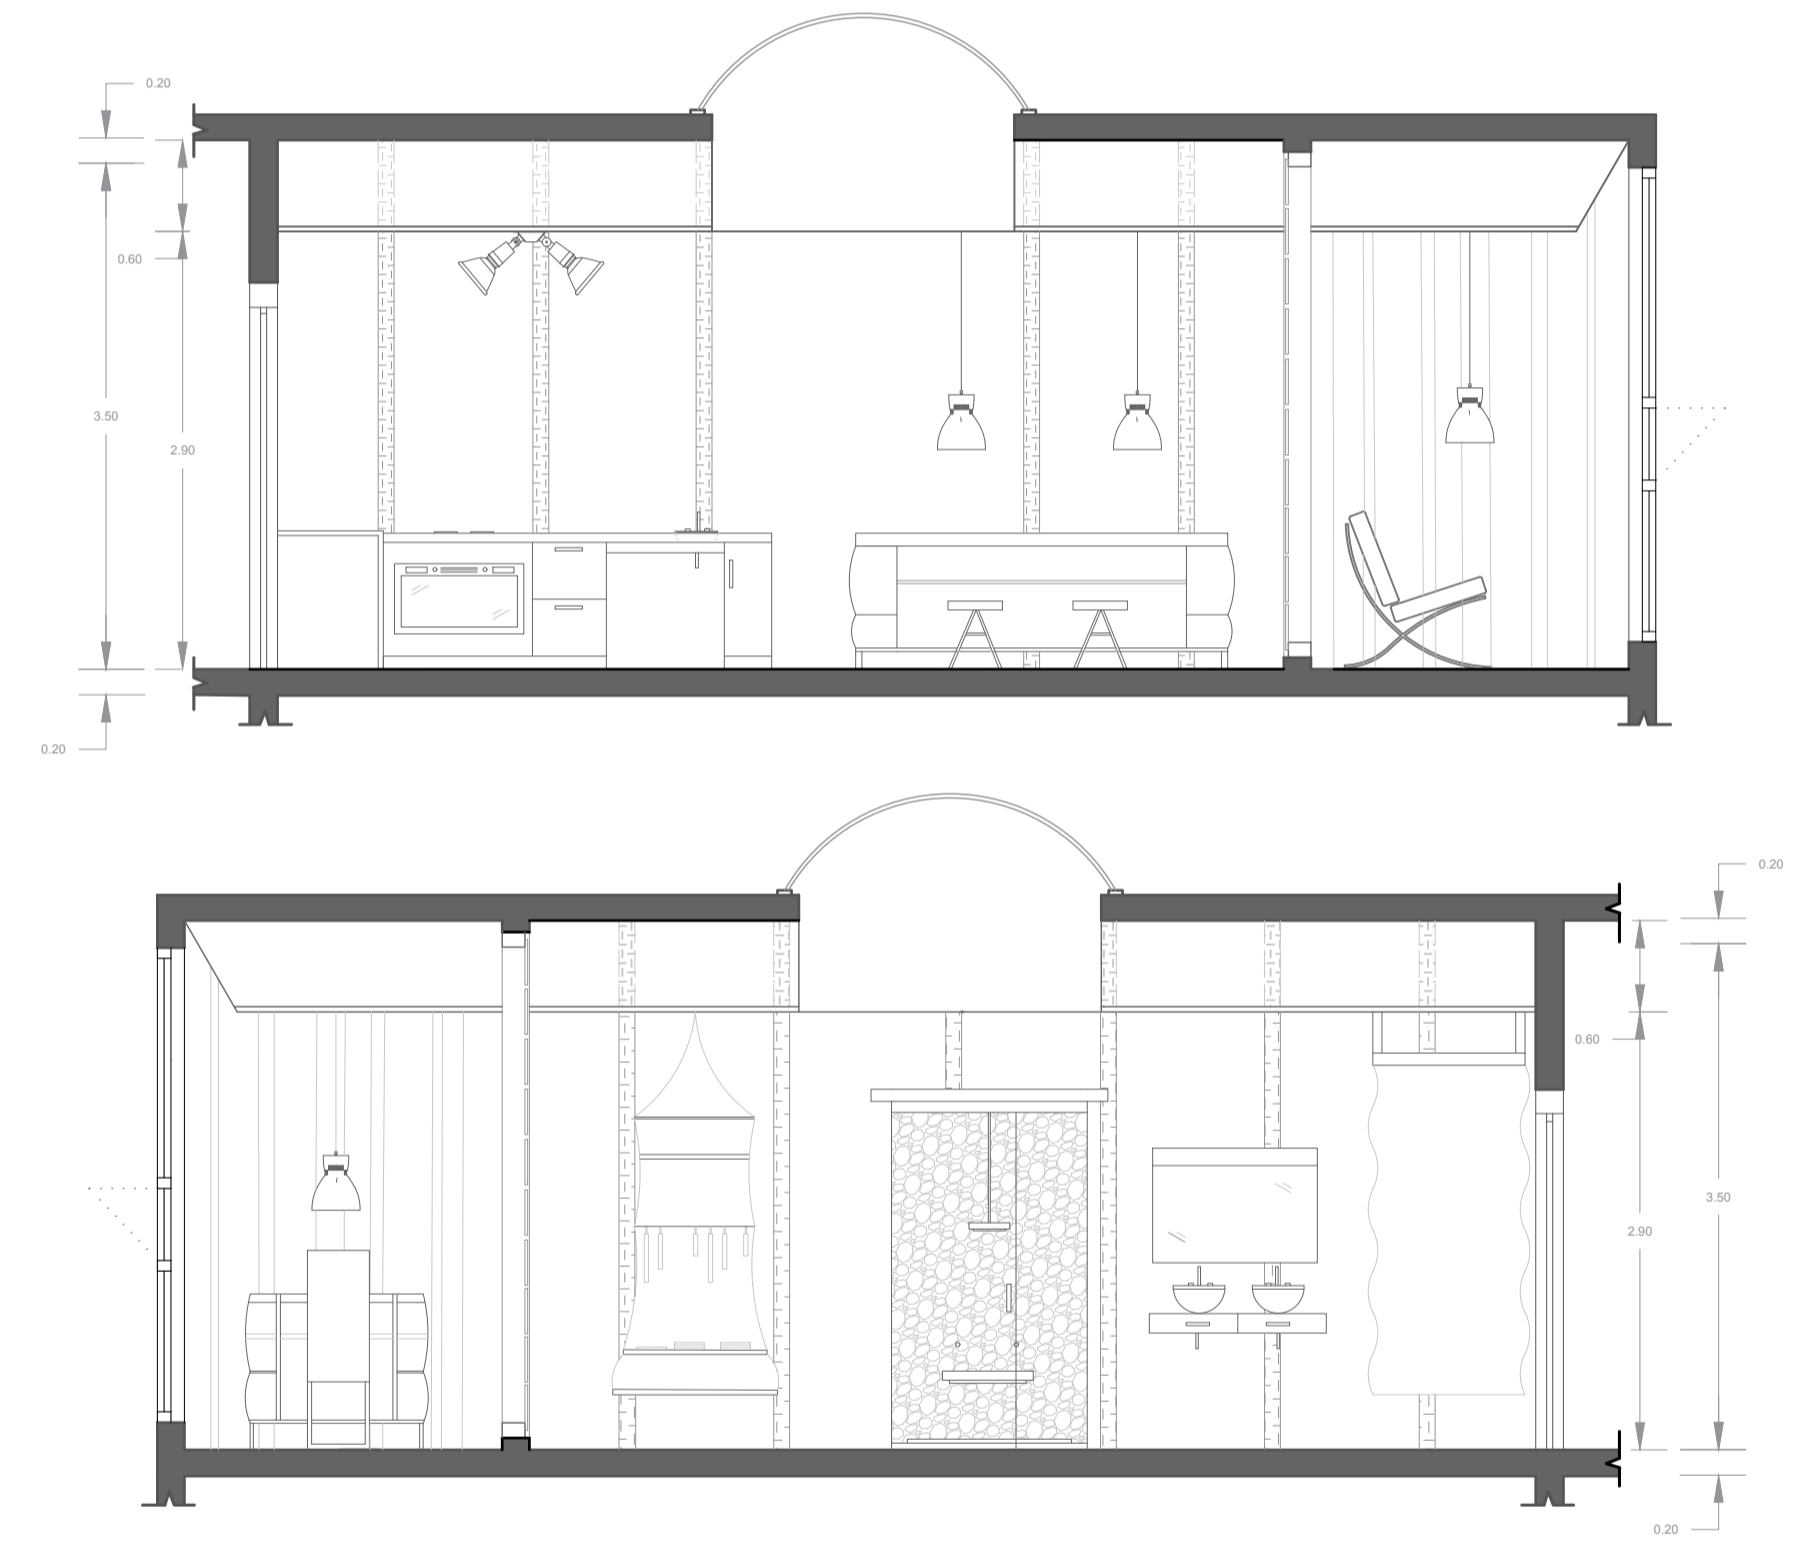

Corte Inglés

ZONIFICACIÓN:

1. Acceso.
2. Cocina.
3. Comedor.
4. Baño.
5. Vestidor.
6. Zona de Descanso.
7. Zona de Estar.
8. Zona de Trabajo.

LEITMOTIV: Se toma como referencia el Parque Abelardo Sánchez el cual nos sugiere altura/vistas, crecimiento, calma, acogedor, fresca.

Crecimiento

Protección

Luz Focal

Montable/Desmontable

REFERENCIA:

Nomad Gird Toto Ito: La tomamos como inspiración, para el mobiliario, lo incorporamos en la zona del vestidor, de trabajo y comedor. Lo que más nos llama la atención de este mobiliario son sus formas cilíndricas y los materiales utilizados como el acero y el vidrio.

Vista Exterior Nomad Gird

Vistas Interiores Nomad Gird

Planta de Distribución E:1/50

Secciones Longitudinales AA"-BB" E:1/50

Detalle mobiliario-Zona Comedor E:1/25

Detalle mobiliario-Zona Vestidor E:1/25

Detalle mobiliario-Zona Trabajo E:1/25

Silla Daniel Milchtein

LAMPARA REFLEX tazón grande negra

RENOVACIÓN HABITACIÓN SUITE HOTEL "LOS LLANOS" ALBACETE.